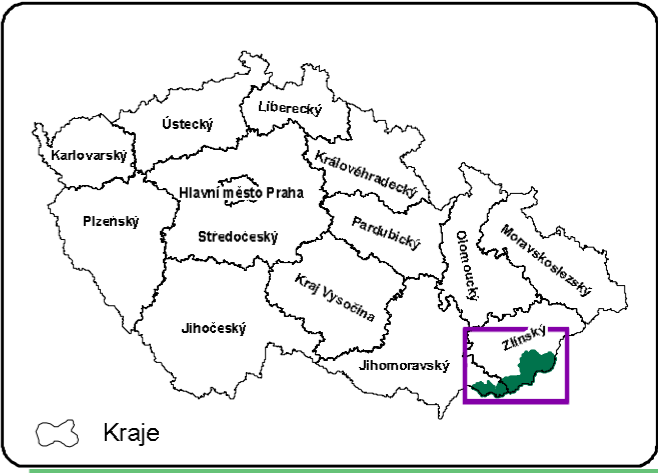

Preventivní hodnocení krajinného rázu území CHKO Bílé Karpaty Č. 01 MAPA ŠIRŠÍCH VZTAHŮ

 Hranice CHKO Bílé Karpaty
 Hranice oblastí krajinného rázu

Autor: Mgr. Lukáš Klouda
Datum: 10/2016