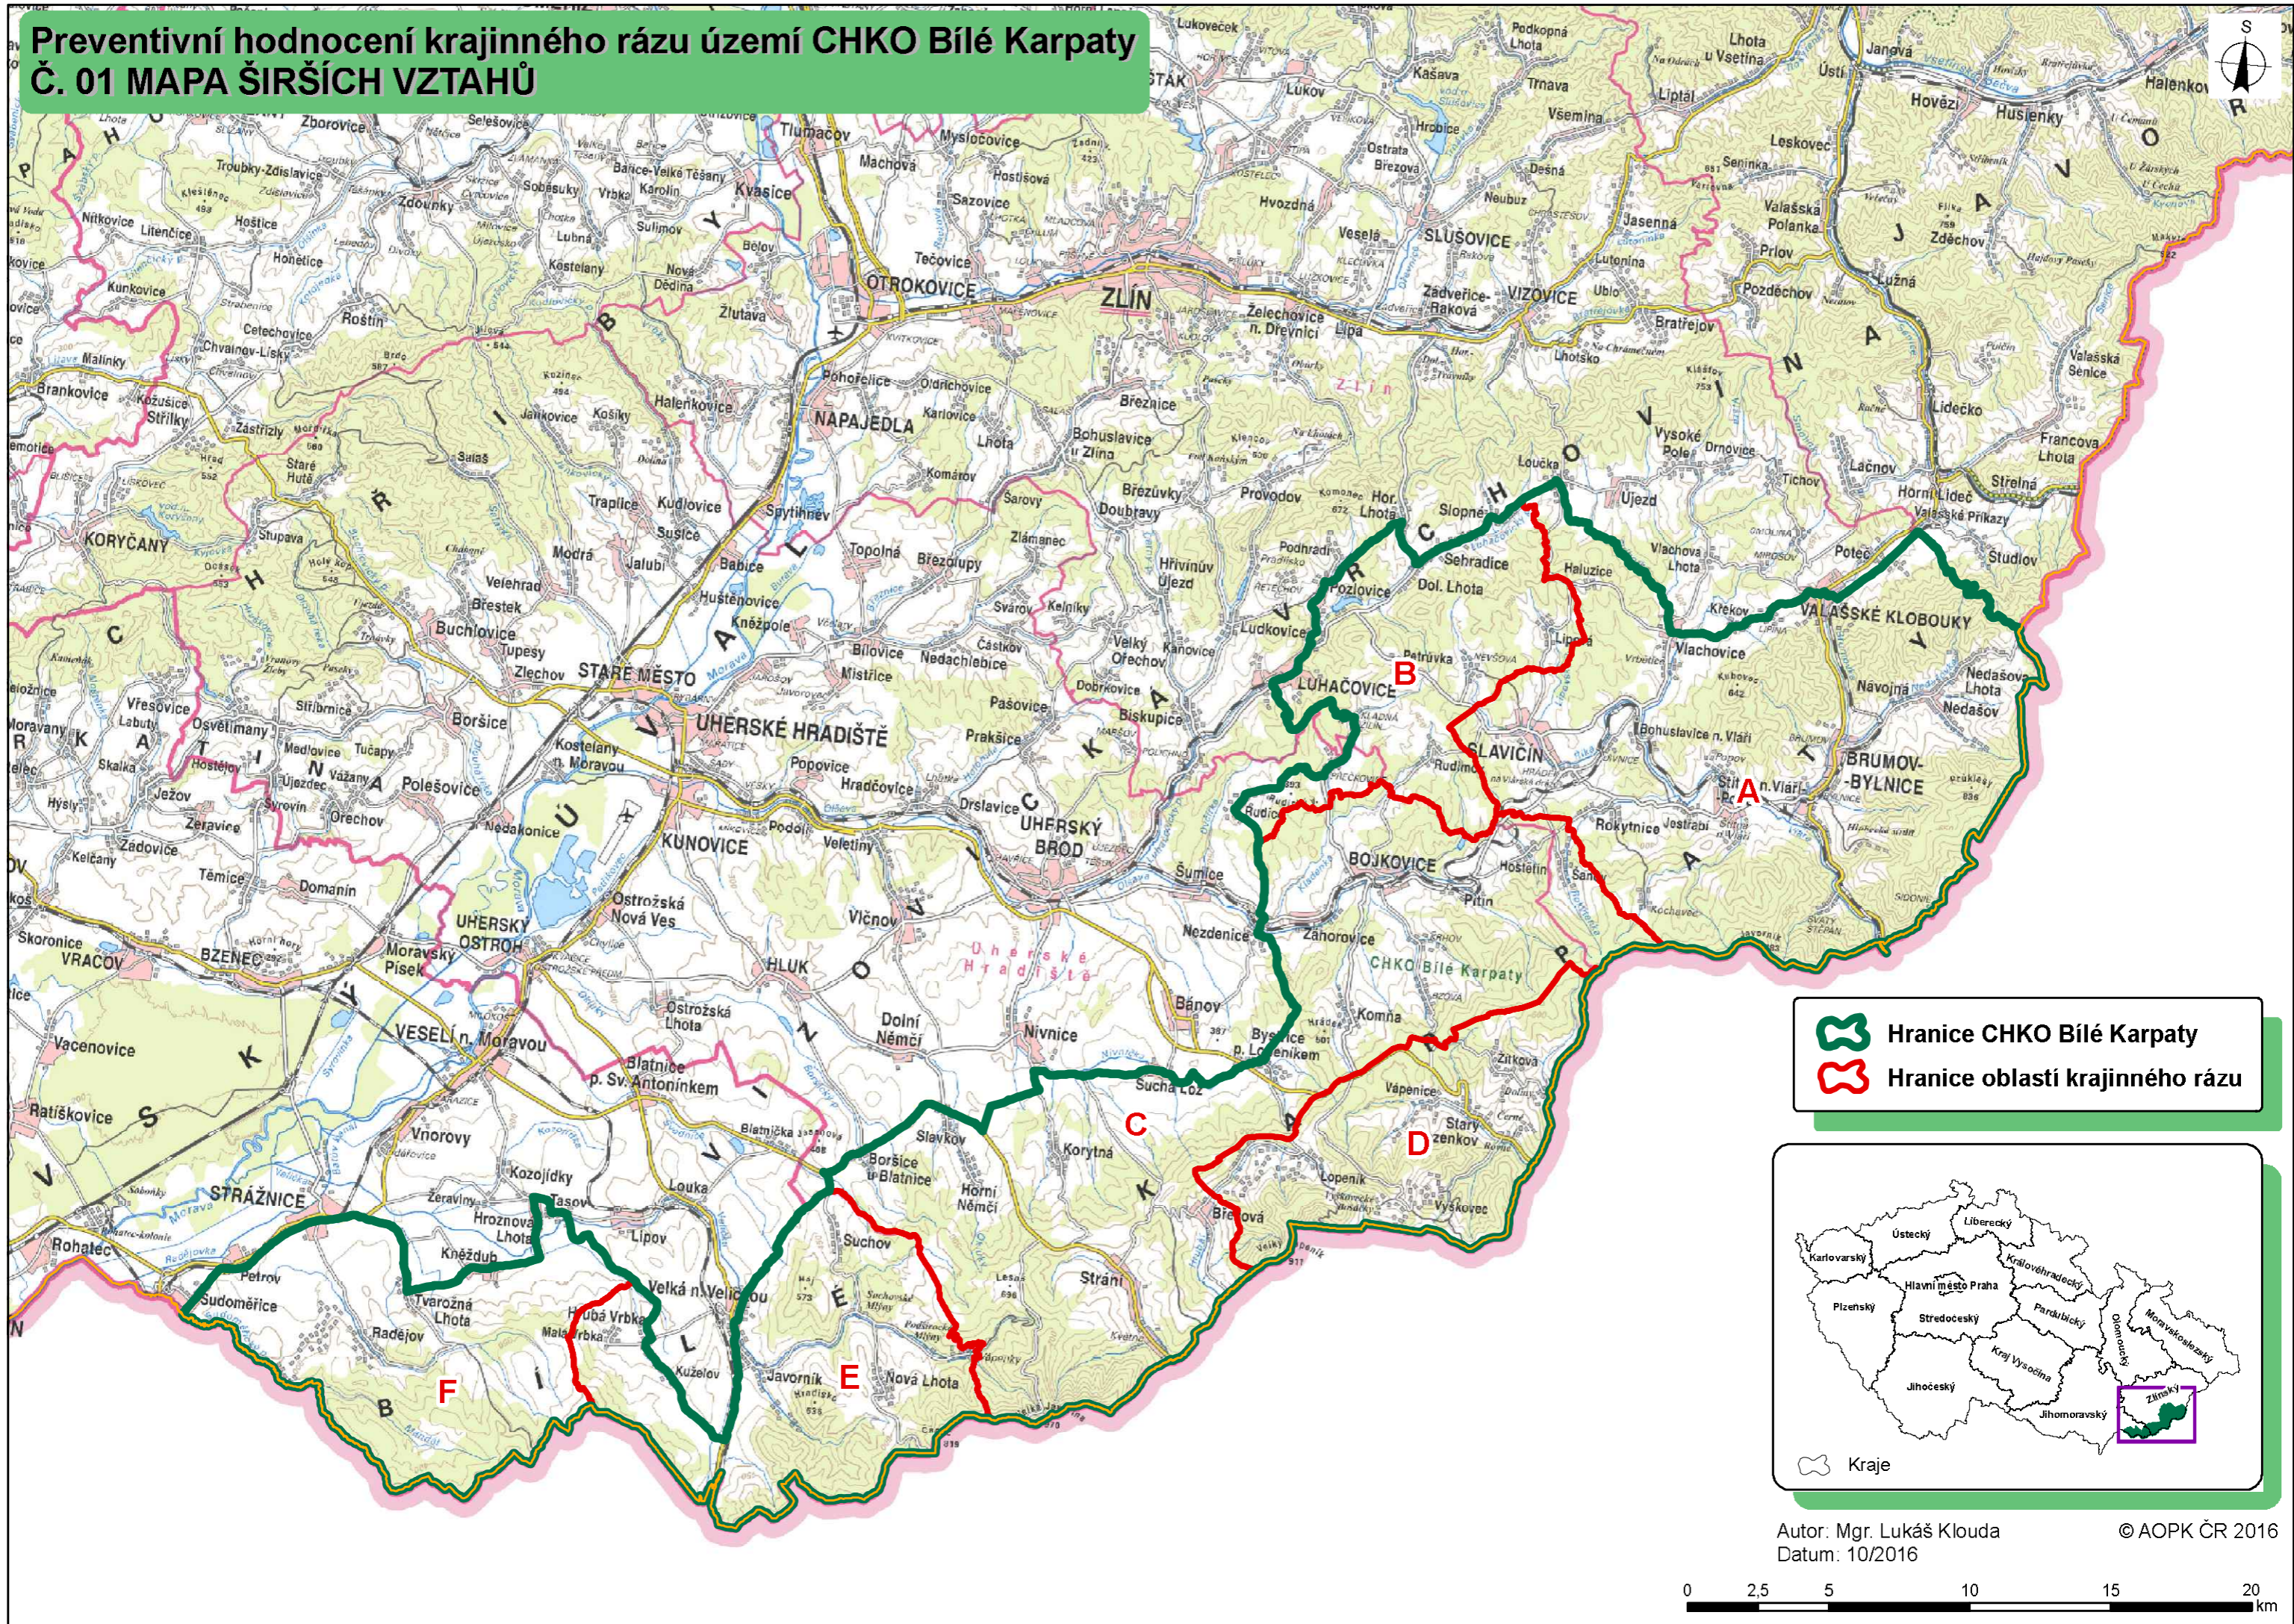

Preventivní hodnocení krajinného rázu území CHKO Bílé Karpaty Č. 01 MAPA ŠIRŠÍCH VZTAHŮ

 Hranice CHKO Bílé Karpaty
 Hranice oblastí krajinného rázu

Autor: Mgr. Lukáš Klouda
Datum: 10/2016