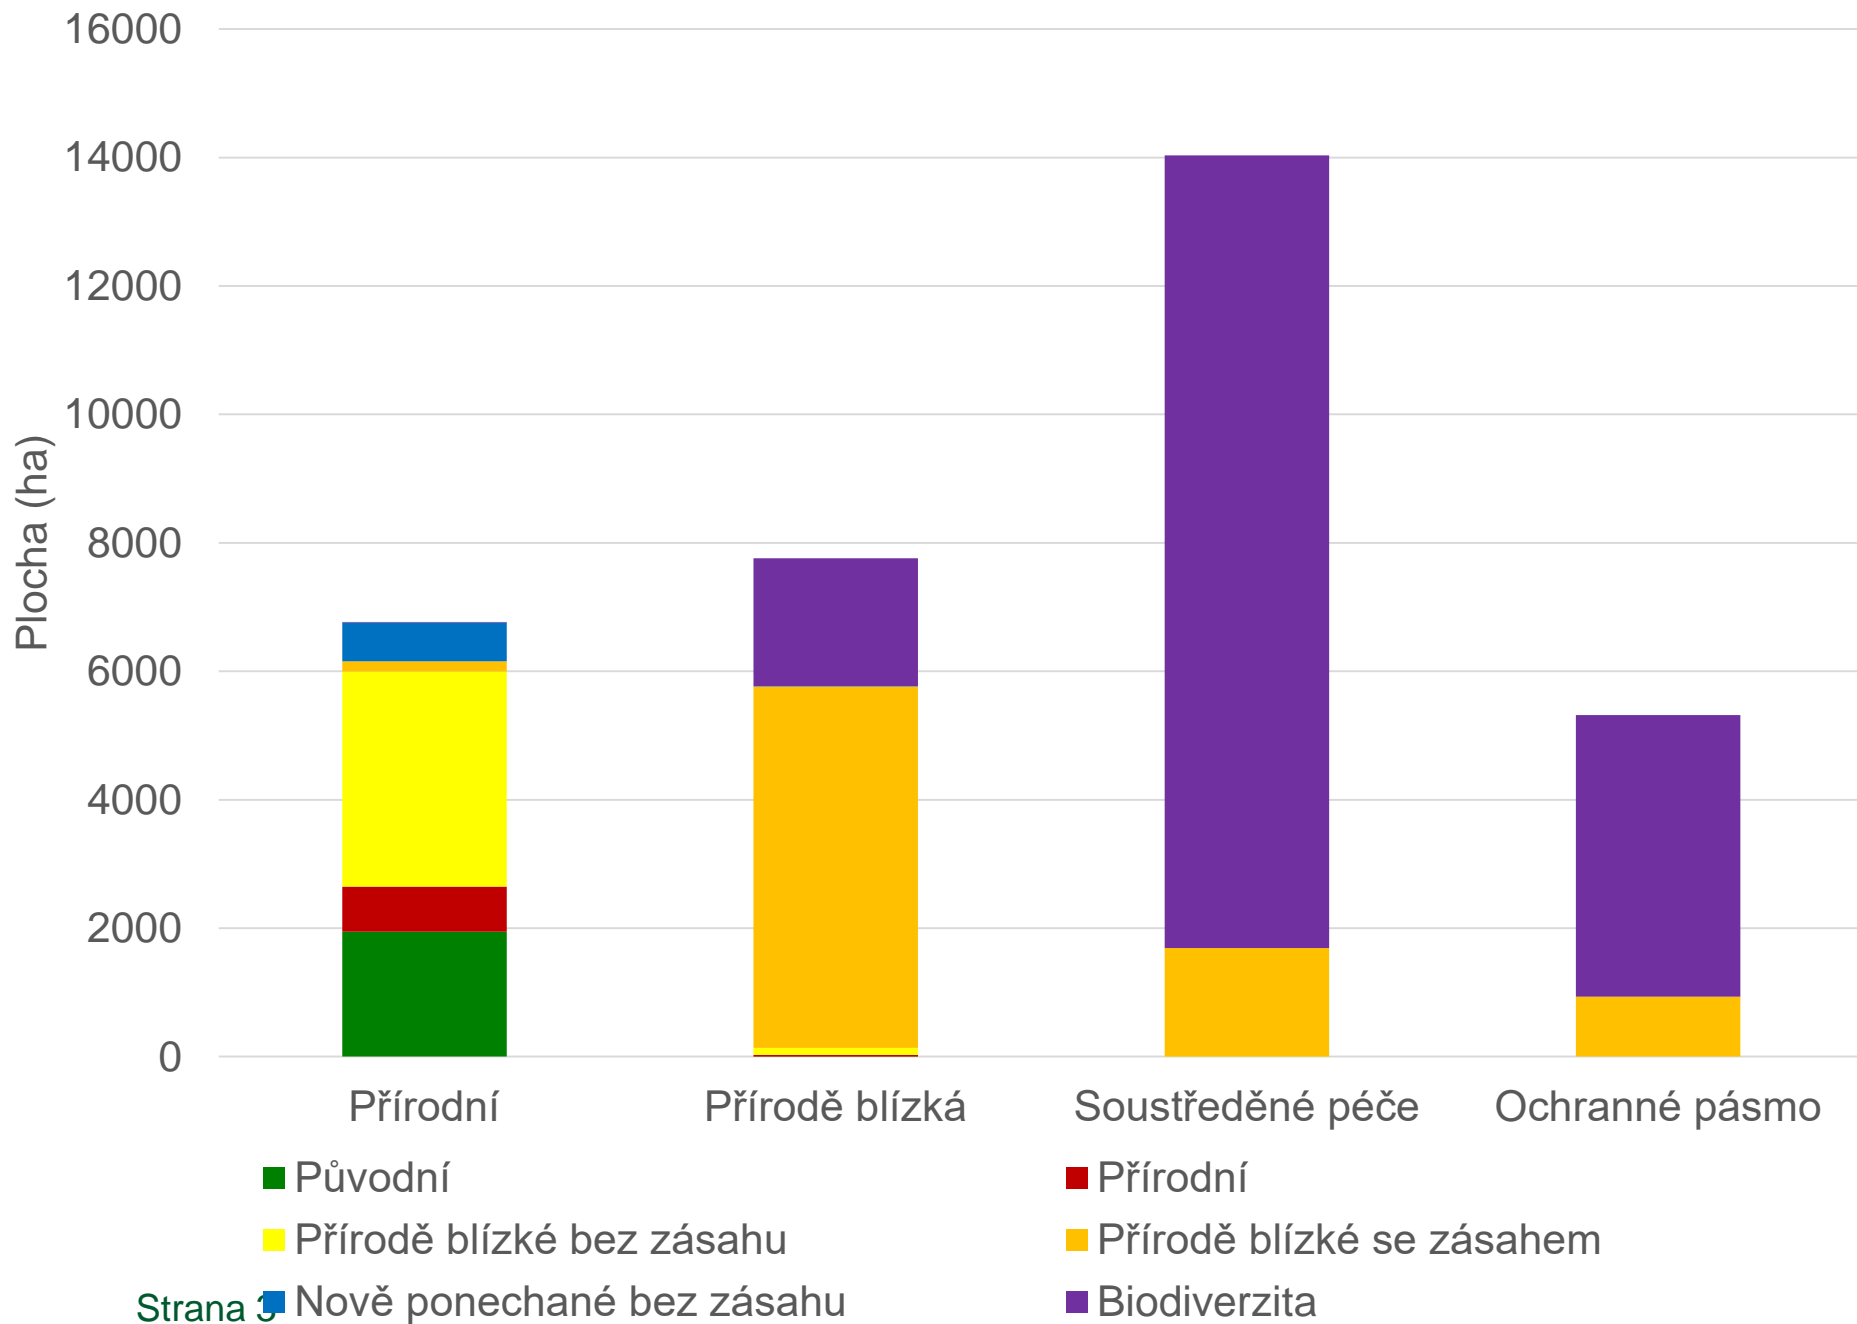

Management lesů v KRNAP v průběhu kůrovcové gradace

Zóna	Plocha lesů (ha)	
Přírodní	6.769,3	20%
Přírodě blízká	7.759,72	23%
Soustředěné péče	14.029,7	41%
Ochranné pásmo	5.316,35	16%
Celkem	33.875,07	100%

Zastoupení stupňů přirozenosti v zónách

Přehled těžeb KRNAP

!!! POZOR !!!
CHEMICKY OŠETŘENO

002

POD VOSECKOU BOUDOU

2017

2019

2021