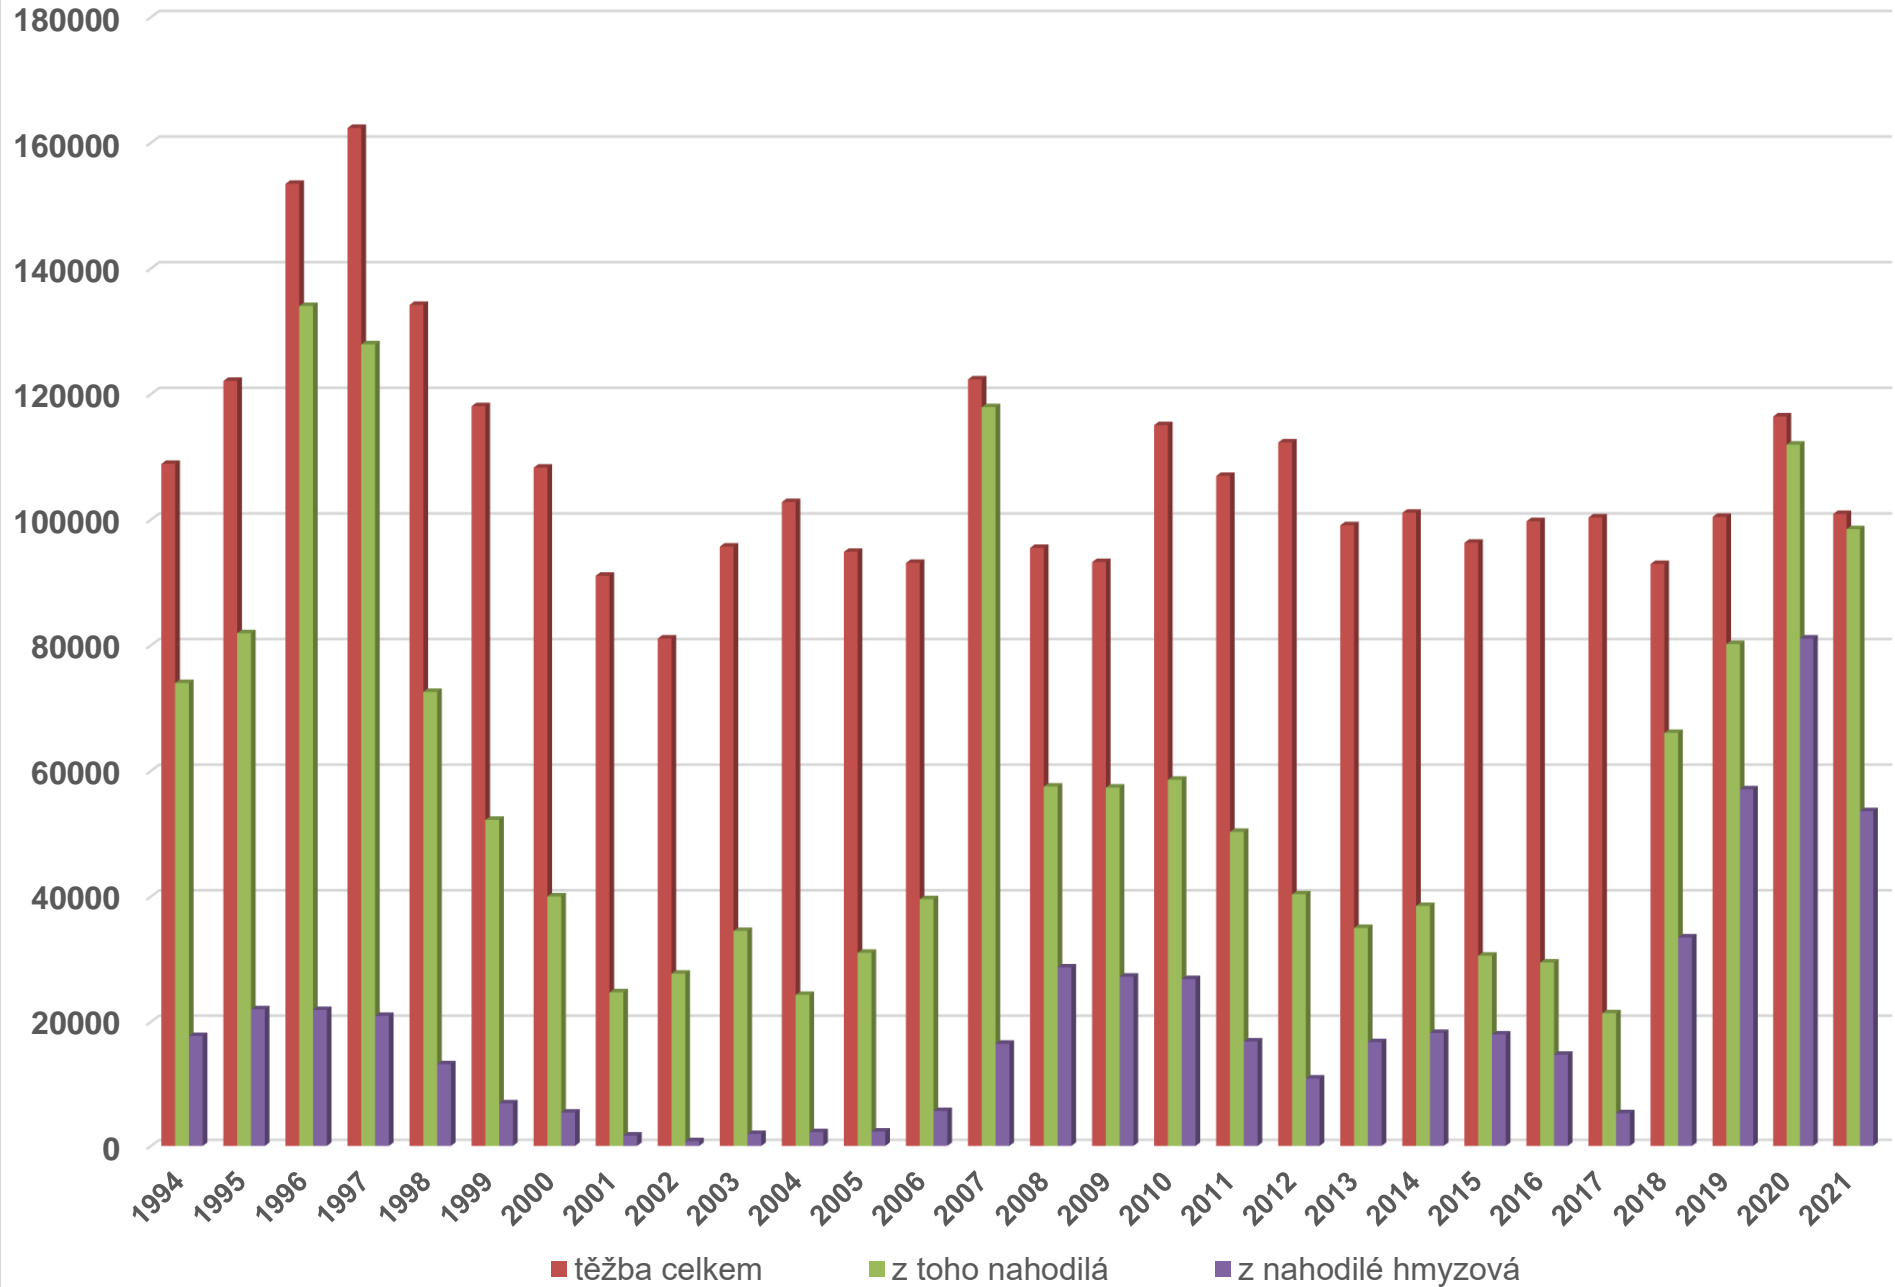

Management lesů v KRNAP v průběhu kůrovcové gradace

Zóna	Plocha lesů (ha)	
Přírodní	6.769,3	20%
Přírodě blízká	7.759,72	23%
Soustředěné péče	14.029,7	41%
Ochranné pásmo	5.316,35	16%
Celkem	33.875,07	100%

Zastoupení stupňů přirozenosti v zónách

Přehled těžeb KRNAP

!!! POZOR !!!
CHEMICKY OŠETŘENO

002

POD VOSECKOU BOUDOU

2017

2019

2021

2021

Vytištěno: 26.9.2022

Vytvářeno: 26.9.2022

0 0,3 0,6 0,9 1,2 km

Vytlačeno: 26.9.2022

0 0,3 0,6 0,9 1,2 km

Vytištěno: 26.9.2022

Vysvětlivky