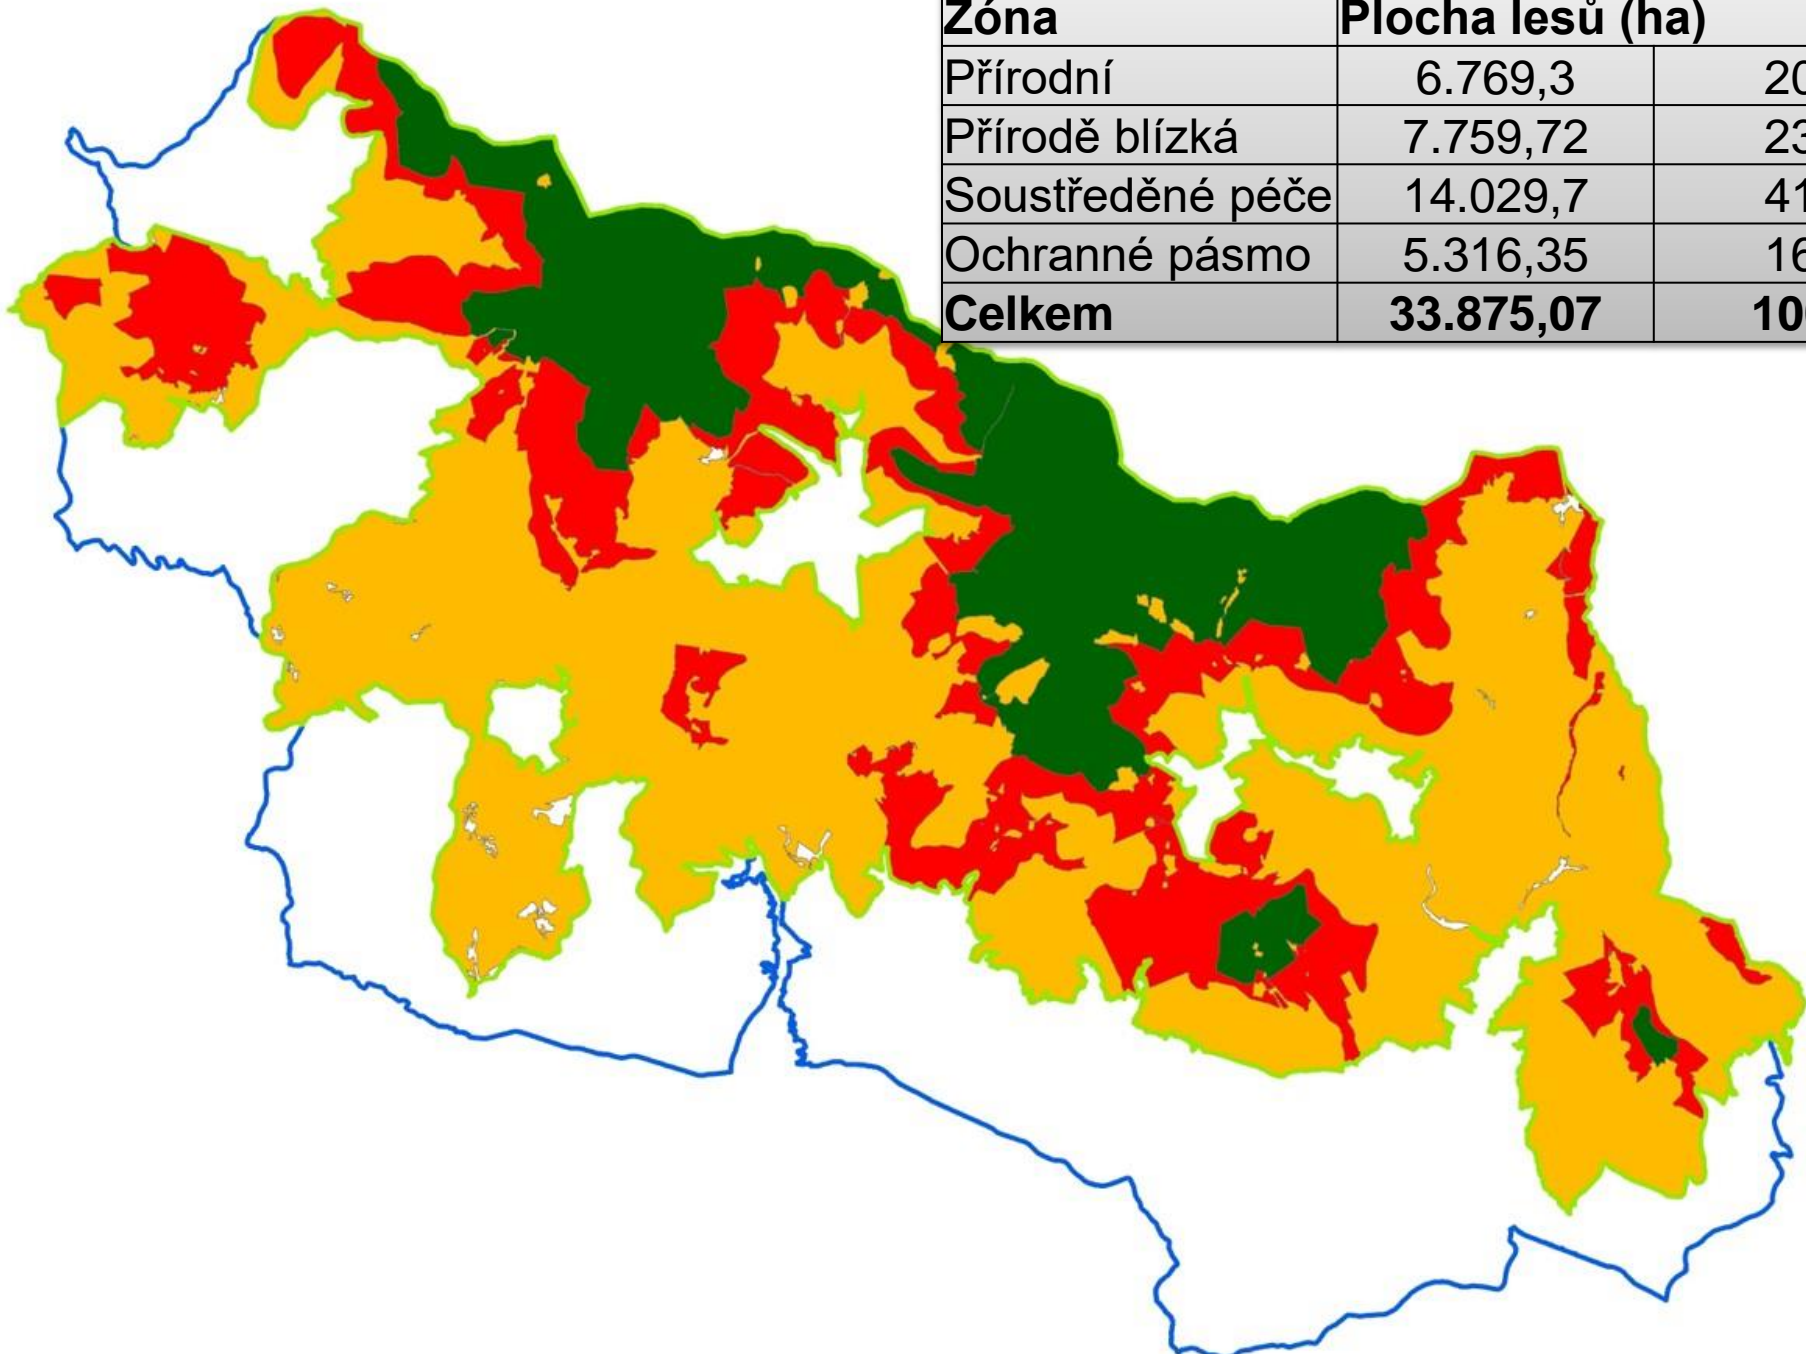

Management lesů v KRNAP v průběhu kůrovcové gradace

Zóna	Plocha lesů (ha)	
Přírodní	6.769,3	20%
Přírodě blízká	7.759,72	23%
Soustředěné péče	14.029,7	41%
Ochranné pásmo	5.316,35	16%
Celkem	33.875,07	100%

Zastoupení stupňů přirozenosti v zónách

Přehled těžeb KRNAP

!!! POZOR !!!
CHEMICKY OŠETŘENO

002

POD VOSECKOU BOUDOU

2017

2019

2021

2021

Vytištěno: 26.9.2022

Vytvářeno: 26.9.2022

0 0,3 0,6 0,9 1,2 km

Vytlačeno: 26.9.2022

0 0,3 0,6 0,9 1,2 km

Vytištěno: 26.9.2022

Vysvětlivky

**Můžeme měnit les i s kůrovcem,
když ho bude žrát postupně**

An aerial photograph of a vast forest landscape. The foreground is filled with a dense canopy of trees in various shades of green. In the middle ground, rolling hills and valleys are visible, with some areas appearing less densely forested. The background shows more distant hills under a sky filled with large, grey, overcast clouds. A white, rounded rectangular box is superimposed over the center of the image, containing text in a bold, dark green font.